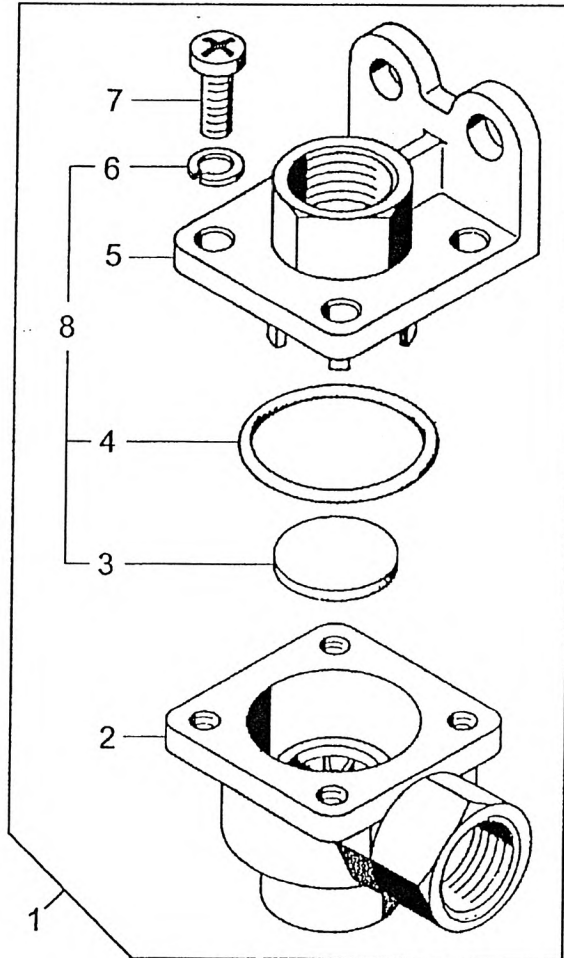

SHUTTLE VALVE ASSY
 WECHSELVENTIL KPL
 SOUPE CHANGEUR CPL

997-002-15253

Figure
 Bild
 Figure

0215253

1605-02

Item Pos. Réf	Part No. Teil-Nr. Pièce No	Designation Benennung Désignation	all alle tous	Qty/assy Stck/Variante Pièce/ensemble								Figure Bild Figure	
				A	B	C	D	E	F	G	H		
1	997-002-15253	SHUTTLE VALVE ASSY WECHSELVENTIL KPL SOUPE CHANGEUR CPL											
3	997-047-84855	WASHER DICHTSCHEIBE RONDELLE D ETACHEITE	1										
4	997-014-31284	O-RING O-RING JOINT TORIQUE	1										
5	997-047-84856	COVER DECKEL COUVERCLE	1										
6	997-005-11788	LOCKWASHER 6 FEDERRING RONDELLE GROVER	4										
7	997-007-66480	FILLISTER HEAD SCREW M6x16 LINSENSHR VIS A TETE BOMBEE	4										
8	997-073-01894	REPAIR KIT ASSY REPARATURSATZ KPL LOT DE REPARATION CPL	1										